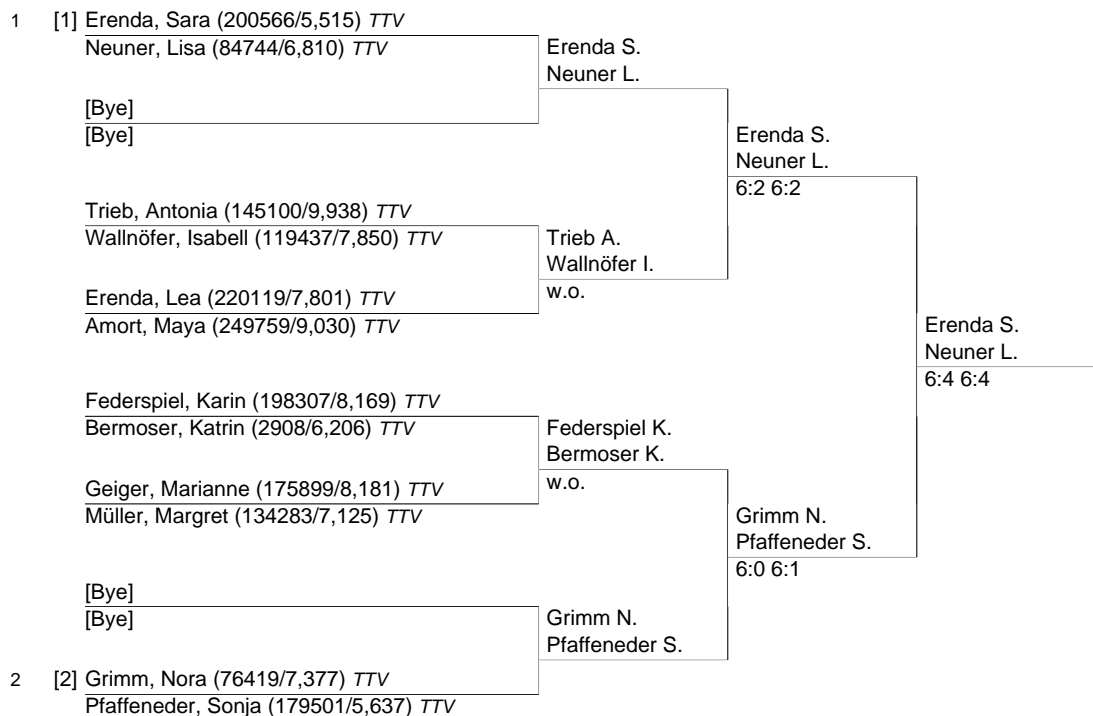

<b>Turnier:</b> Offene Haller Stadtmeisterschaft	<b>T-Nr.:</b> 133344	<b>Kat.:</b> -
<b>OSR:</b>	<b>Turnierleiter:</b> Auer Lisa	<b>Bewerb:</b> Damen Doppel
<b>Ort:</b> TSV Raiba Hall	<b>Termin:</b> 01.08.2017 bis 01.10.2017	Hauptfeld
<b>ÖTV-Rangliste vom:</b>	<b>ATP/WTA-Rangliste vom:</b>	<b>ITN:</b>

**Viertelfinale**

**Halbfinale**

**Finale**

<b>Turnier:</b> Offene Haller Stadtmeisterschaft	<b>T-Nr.:</b> 133344	<b>Kat.:</b> -
<b>OSR:</b>	<b>Turnierleiter:</b> Auer Lisa	<b>Bewerb:</b> Damen Doppel
<b>Ort:</b> TSV Raiba Hall	<b>Termin:</b> 01.08.2017 bis 01.10.2017	Hauptfeld
<b>ÖTV-Rangliste vom:</b>	<b>ATP/WTA-Rangliste vom:</b>	<b>ITN:</b>